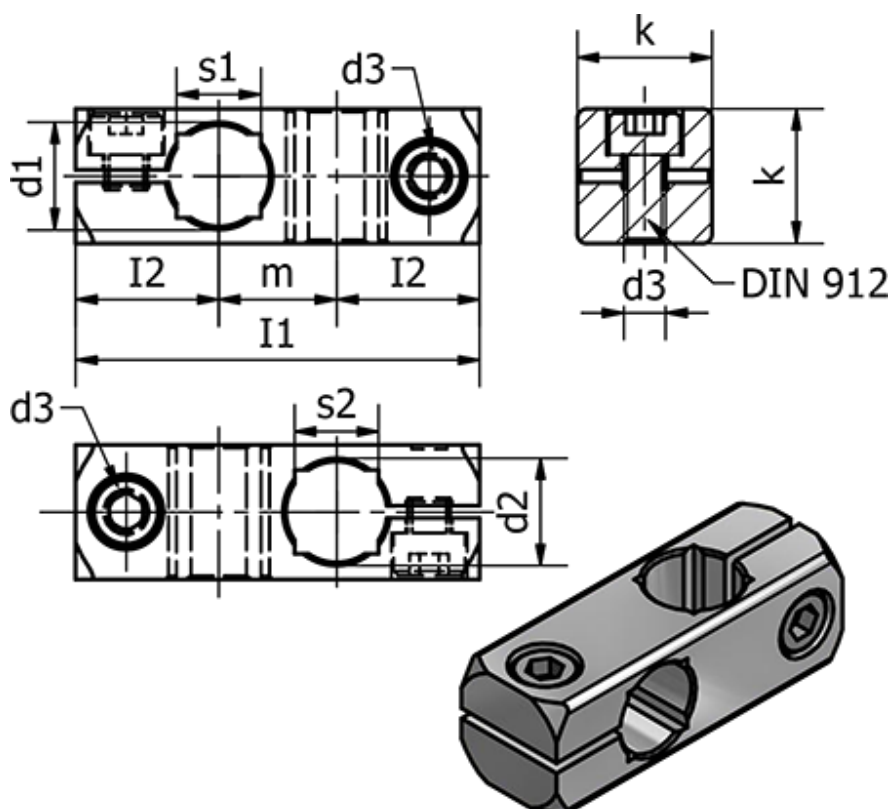

Varenummer: 20474B20B16ELS  
 Beskrivelse: E+G Rørholder - GN 474-B20-B16-ELS

## Mål

|   |        |          |      |
|---|--------|----------|------|
| d1 h11                                  | = 20   | s1       | = 16 |
| d2 h11                                  | = 16   | s2       | = -  |
| d3                                      | = 6    | Vægt (g) | = 74 |
| Fastspændings kit for d3 = GN 511-M6-20 |        |          |      |
| I1                                      | = 65   |          |      |
| I2                                      | = 21.5 |          |      |
| k                                       | = 25   |          |      |
| m                                       | = 22   |          |      |